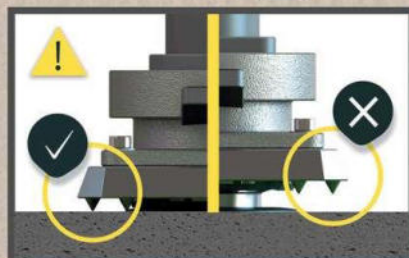

DE Standfestigkeit des Ankerfußes 428-001 sicherstellen (Vergießen ist empfohlen) / Überprüfen Sie häufig den festen Sitz der Schrauben und eventuelle Anzeichen von Korrosion. Verwenden Sie das Produkt bei übermäßiger Korrosion nicht / Bei Wind Sonnenschirm abnehmen! / Verwenden Sie nicht auf einem Balkon / Geeignet für Schirmabmessungen und gewicht von max. 4x3m und 40kg / Nur für den Hausgebrauch! / Garantiebedingungen unter www.gardandrock.com

IT Assicurarsi che la base 428-001 sia stabile (incollaggio raccomandato) / Controllare frequentemente la tenuta delle viti e eventuali segni di corrosione. In caso di corrosione eccessiva, non utilizzare il prodotto / Rimuovere l'ombrellone in presenza di vento / non usare su un balcone / Ombrellone di 4x3m, 40kg massimo / Esclusivamente per uso domestico / Condizione di garanzia su: www.gardandrock.com

ES Asegurarse que la base 428-001 sea estable (empotramiento recomendado) / Verifique con frecuencia la estanqueidad de los tornillos y cualquier signo de corrosión. En caso de corrosión excesiva, no utilice el producto / Quitar el parasol en caso de viento / no usar en un balcón / Parasol de 4x3m, 40kg máx. / Sólo para uso doméstico / Condición de garantía en: www.gardandrock.com

consumerservice@gardandrock.com

1 Place Chanlouineau 49100 ANGERS, FRANCE.
Designed in France / Made in China