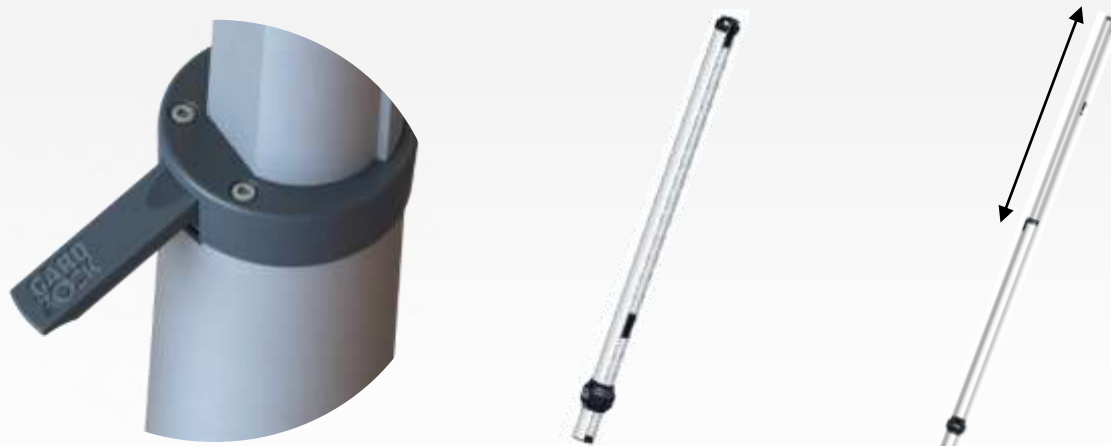

www.gardandrock.com

PRATIQUE, ÉLÉGANT ET MULTI-SPORTS

À COUPLER AVEC LA BASE D'ANCRAGE **GARD & ROCK** (428-001 non incluse)

POUR LA PRATIQUE DE **MULTIPLES SPORTS, LOISIRS ET JEUX**

Tennis-Ballon
(position télescopique basse)

Tennis
(position télescopique basse)

KIT POTEAUX MULTISPORTS télescopiques en aluminium anodisé (réf 428-003)

FILET (ajustable de 5 à 7 m) ET HOUSSE DE RANGEMENT OFFERT

SYSTÈME D'ANCRAGE RAPIDE GARD & ROCK

POTEAUX TÉLESCOPIQUES DE 1 A 2 MÈTRES DE HAUTEUR

HAUTEUR DU FILET RÉGLABLE JUSQU'À 2 METRES

PRODUIT DE **QUALITÉ, INNOVANT ET BREVETÉ**

DIMENSIONS ET POIDS

Poids 1 poteau : 2 kg
Poids produit complet avec filet et sac : 4,6 kg