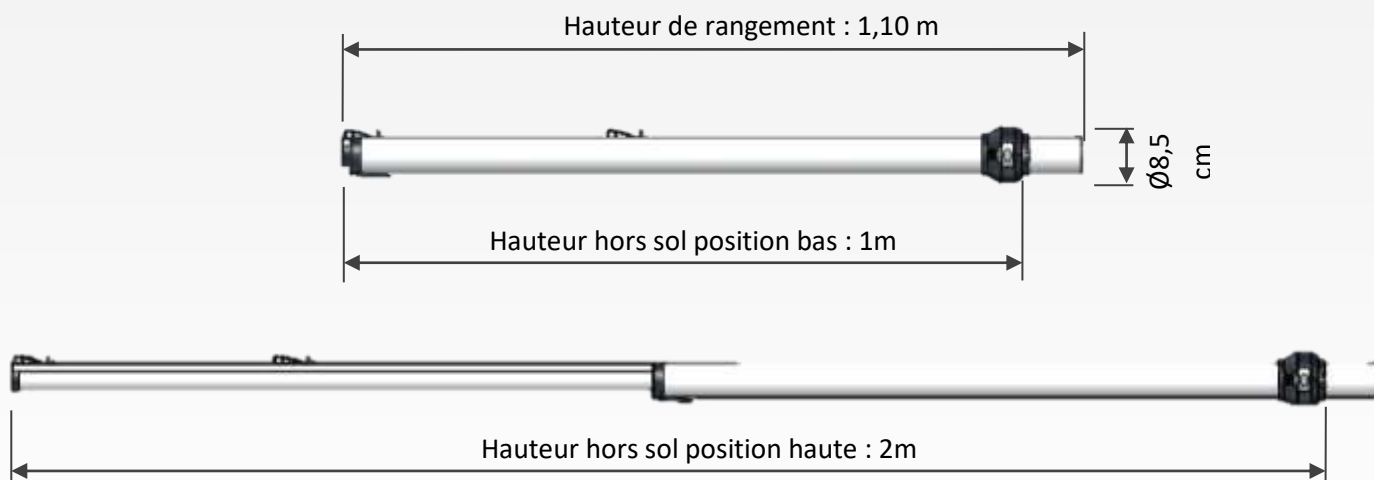

www.gardandrock.com

PRATIQUE, ÉLÉGANT ET MULTI-SPORTS

À COUPLER AVEC LA BASE D'ANCRAGE **GARD & ROCK** (428-001 non incluse)

POUR LA PRATIQUE DE **MULTIPLES SPORTS, LOISIRS ET JEUX**

Tennis-Ballon
(position télescopique basse)

Tennis
(position télescopique basse)

KIT POTEAUX MULTISPORTS télescopiques en aluminium anodisé (réf 428-003)

FILET (ajustable de 5 à 7 m) ET HOUSSE DE RANGEMENT OFFERT

SYSTÈME D'ANCRAGE RAPIDE GARD & ROCK

POTEAUX TÉLESCOPIQUES DE 1 A 2 MÈTRES DE HAUTEUR

HAUTEUR DU FILET RÉGLABLE JUSQU'À 2 METRES

PRODUIT DE **QUALITÉ, INNOVANT ET BREVETÉ**

DIMENSIONS ET POIDS

Poids 1 poteau : 2 kg
Poids produit complet avec filet et sac : 4,6 kg