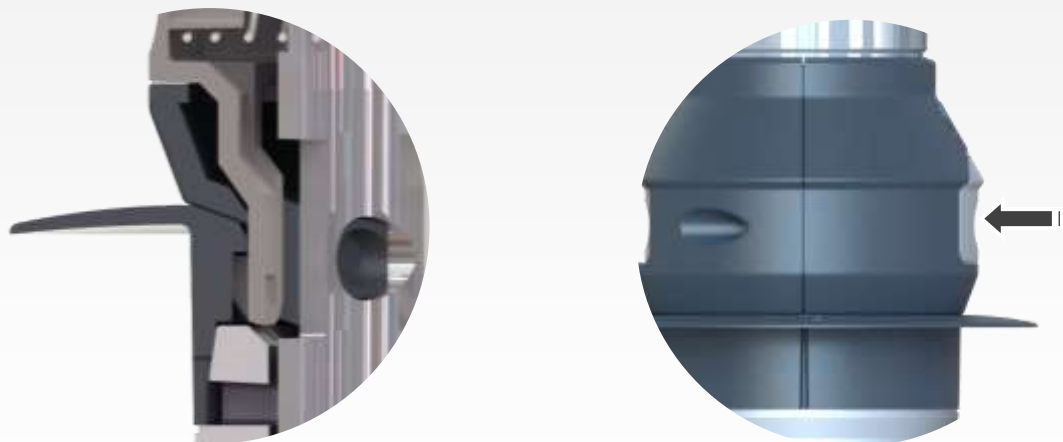

www.gardandrock.com

PRATIQUE, ÉLÉGANT ET MULTI-SPORTS

À COUPLER AVEC LA BASE D'ANCRAGE **GARD & ROCK** (428-001 non incluse)

POUR LA PRATIQUE DE **MULTIPLES SPORTS, LOISIRS ET JEUX**

Tennis-Ballon
(position télescopique basse)

Tennis
(position télescopique basse)

KIT POTEAUX MULTISPORTS télescopiques en aluminium anodisé (réf 428-003)

FILET (ajustable de 5 à 7 m) ET HOUSSE DE RANGEMENT OFFERT

SYSTÈME D'ANCRAGE RAPIDE GARD & ROCK

POTEAUX TÉLESCOPIQUES DE 1 A 2 MÈTRES DE HAUTEUR

HAUTEUR DU FILET RÉGLABLE JUSQU'À 2 METRES

PRODUIT DE **QUALITÉ, INNOVANT ET BREVETÉ**

DIMENSIONS ET POIDS

Poids 1 poteau : 2 kg
Poids produit complet avec filet et sac : 4,6 kg