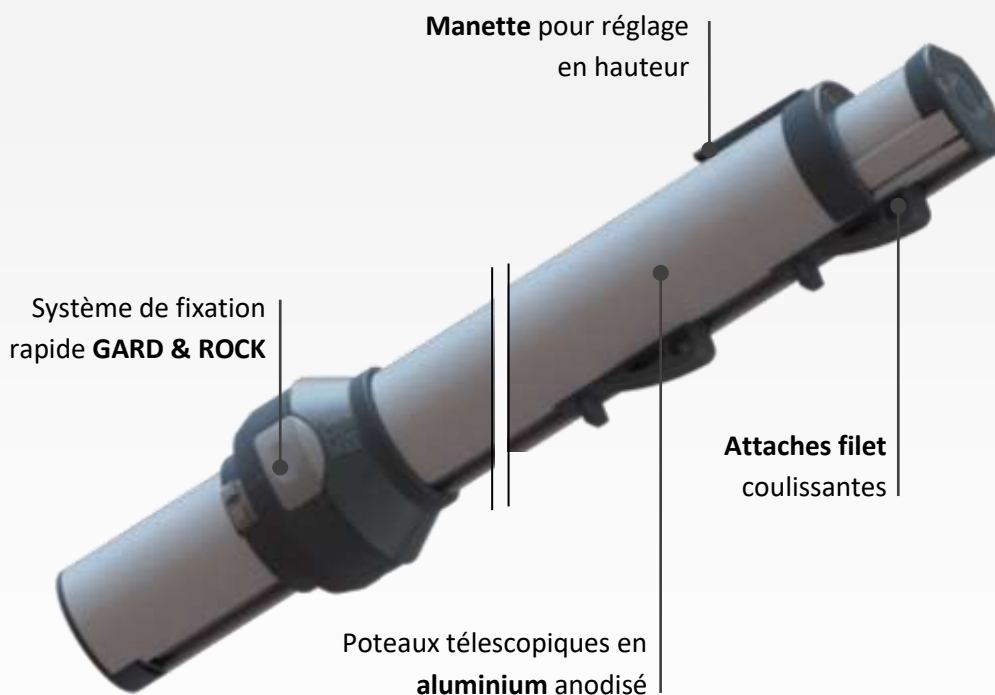

www.gardandrock.com

PRATIQUE, ÉLÉGANT ET MULTI-SPORTS

À COUPLER AVEC LA BASE D'ANCRAGE **GARD & ROCK** (428-001 non incluse)

POUR LA PRATIQUE DE **MULTIPLES SPORTS, LOISIRS ET JEUX**

Tennis-Ballon
(position télescopique basse)

Tennis
(position télescopique basse)

KIT POTEAUX MULTISPORTS télescopiques en aluminium anodisé (réf 428-003)

FILET (ajustable de 5 à 7 m) ET HOUSSE DE RANGEMENT OFFERT

SYSTÈME D'ANCRAGE RAPIDE GARD & ROCK

POTEAUX TÉLESCOPIQUES DE 1 A 2 MÈTRES DE HAUTEUR

HAUTEUR DU FILET RÉGLABLE JUSQU'À 2 METRES

PRODUIT DE **QUALITÉ, INNOVANT ET BREVETÉ**

DIMENSIONS ET POIDS

Poids 1 poteau : 2 kg
Poids produit complet avec filet et sac : 4,6 kg