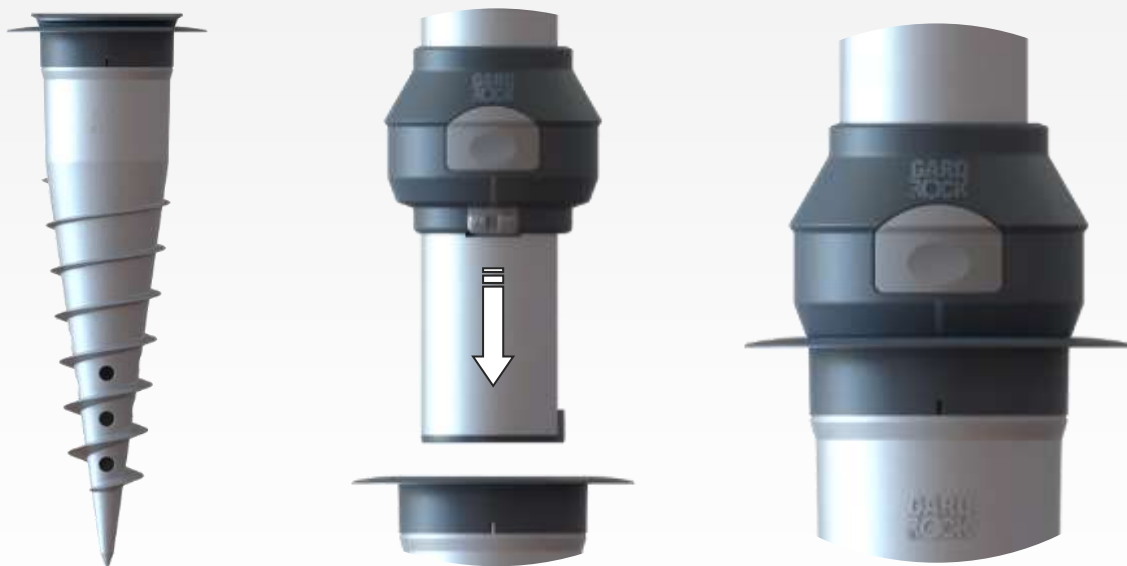

www.gardandrock.com

PRATIQUE, ÉLÉGANT ET MULTI-SPORTS

À COUPLER AVEC LA BASE D'ANCRAGE **GARD & ROCK** (428-001 non incluse)

POUR LA PRATIQUE DE **MULTIPLES SPORTS, LOISIRS ET JEUX**

Tennis-Ballon
(position télescopique basse)

Tennis
(position télescopique basse)

KIT POTEAUX MULTISPORTS télescopiques en aluminium anodisé (réf 428-003)

FILET (ajustable de 5 à 7 m) ET HOUSSE DE RANGEMENT OFFERT

SYSTÈME D'ANCRAGE RAPIDE GARD & ROCK

POTEAUX TÉLESCOPIQUES DE 1 A 2 MÈTRES DE HAUTEUR

HAUTEUR DU FILET RÉGLABLE JUSQU'À 2 METRES

PRODUIT DE **QUALITÉ, INNOVANT ET BREVETÉ**

DIMENSIONS ET POIDS

Poids 1 poteau : 2 kg
Poids produit complet avec filet et sac : 4,6 kg